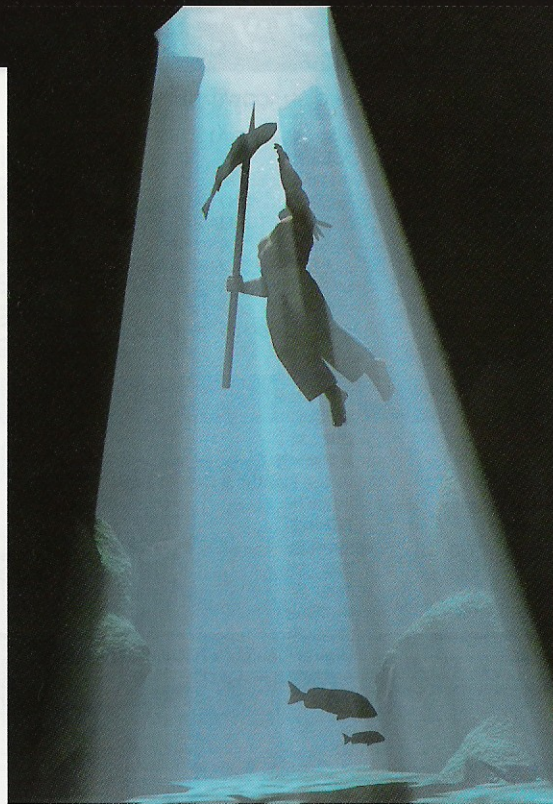

Words [歌詞]

あの波を超えて(4'05")

作詞：青柳美奈子・作曲：本田孝信
編曲：大堀薫・歌：光吉猛修

海鳥たちの声
まぶたをあけたなら
涙に溶けるよに
夕陽が沈んでく

心に刻まれた
深いため息を越えた場所
信じている明日がある

たとえどんな波が
待ちぶせていたとしても
きっと泳ぎつける
サファイアの海

本当の強さは
逃げない勇気だと
傷負う横顔に
囁く熱い風

果てなく、どこまでも
続く地平線、越えた時
求めている夢がある

©1995 SEGA MUSIC Inc./PAS MUSIC INC.
日本音楽著作権協会(出)許諾第9562140-501号

海を渡る鳥よ
その翼 傷ついても
高く飛んでゆけよ
描いた空へ

海を渡る鳥よ
その翼 傷ついても
高く飛んでゆけよ
描いた空へ

たとえどんな波が
待ちぶせていたとしても
きっと泳ぎつける
サファイアの海